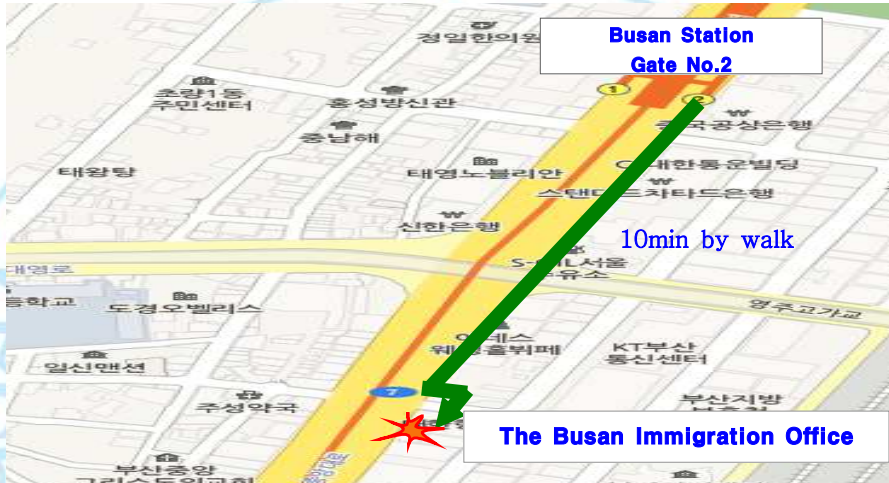

## 부산출입국사무소 ( 부산출입국종합민원센터 )

- 장소 : 대한항공빌딩(중양동) 1층 ※주소 : 부산시 중구 중앙대로 146  
- 찾아오시는 길 : 지하철(1호선) 부산역 2번 출구에서 중앙동 방향으로도보 10분
- 홈페이지 : [www.hikorea.or.kr](http://www.hikorea.or.kr)

- 외국인 종합민원센터(전화 : 국번없이 1345)
  - 한국 내 외국인에게 필요한 비자 관련 민원 상담 제공
  - 영어, 중국어를 포함하여 총 18개국 언어로 서비스 제공